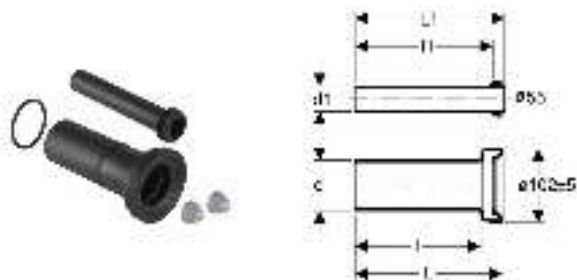

**Соединительный комплект из ПНД, длина 26,5 см**

**Цель применения**

- Для подвесного унитаза

**Объем поставки**

- 2 защитные заглушки, хром матовый

**Артикул**

Арт. №	dØ мм	d1Ø мм	L см	L1 см	l см	l1 см
152.438.46.1	90	45	26,5	26,5	22	24